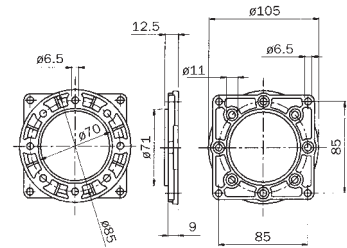

Type	
1	Flange for A.C. electric motors
2	Flange for D.C. electric motors
3	Couplings for A.C. electric motors
4	Couplings for D.C. electric motors
5	Alternative drivers

Code		Motor / Motor					
Code	Type	2 P	4 P	Gr.	1 phase	3 phase	Dis.
56237070D00Q	FLCA71	0,5	0,35	71	x	x	1
56237070D00Q	FLCA71	0,75	0,5		x	x	1
56237080F00Q	FLCA80	1	0,75	80	x	x	2
56237080F00Q	FLCA80	1,5	1		x	x	2
56237095H00Q	FLCA90	2	1,5	90	x	x	3
56237095H00Q	FLCA90	3	2		x	x	3
56237110K00Q	FLCA100	4	3	100	x	x	4
56237110K00Q	FLCA100	-	4		-	x	4
56237110K00Q	FLCA100	5,5	5,5		112	-	x

DIS. 2DIS. 3DIS. 4