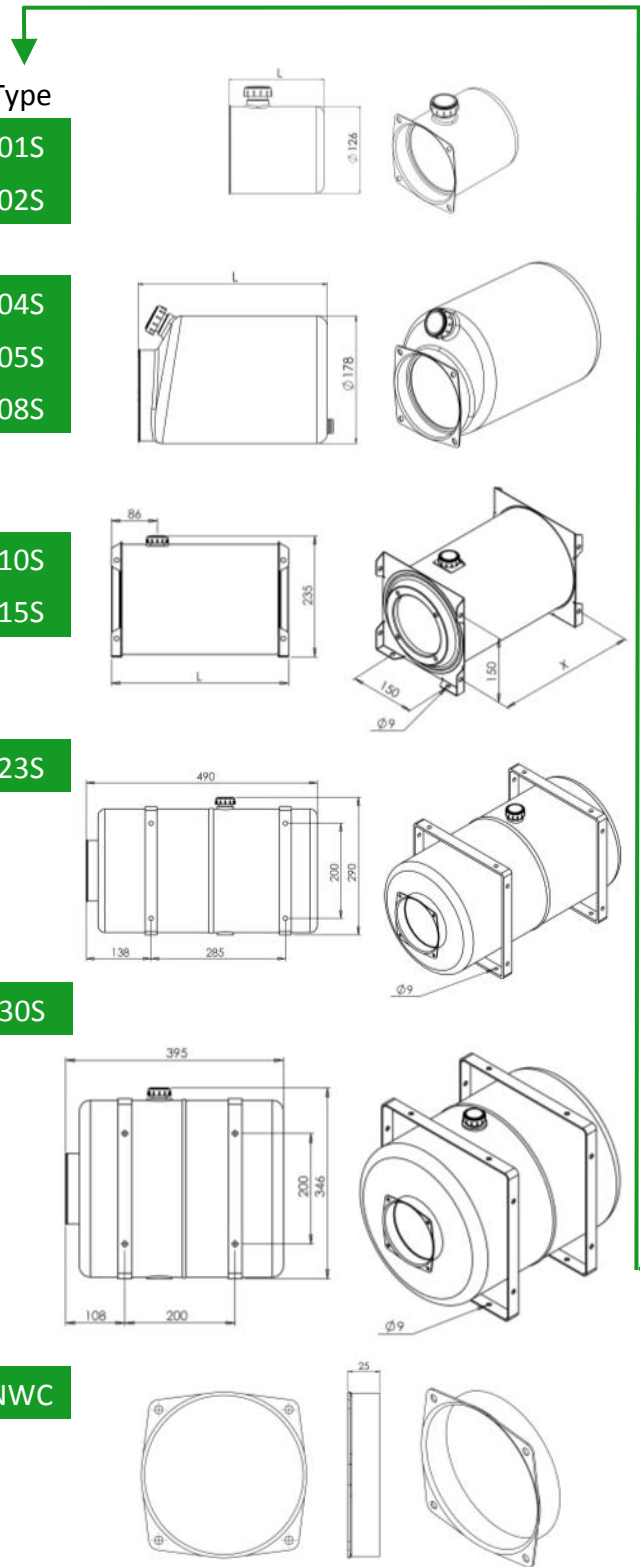

### Steel Oil Tank

Cylindrical

Description		Length	Type
1 Litre Steel		139	01S
2 Litre Steel		218	02S
4 Litre Steel		235	04S
5 Litre Steel		270	05S
8 Litre Steel		380	08S
10 Litre Steel	X=322	340	10S
15 Litre Steel	X=472	490	15S
23 Litre Steel			23S
30 Litre Steel			30S
Weld Collar			NWC

HPM  
TD4  
33W  
H  
S  
C  
N  
05P  
C  
4567